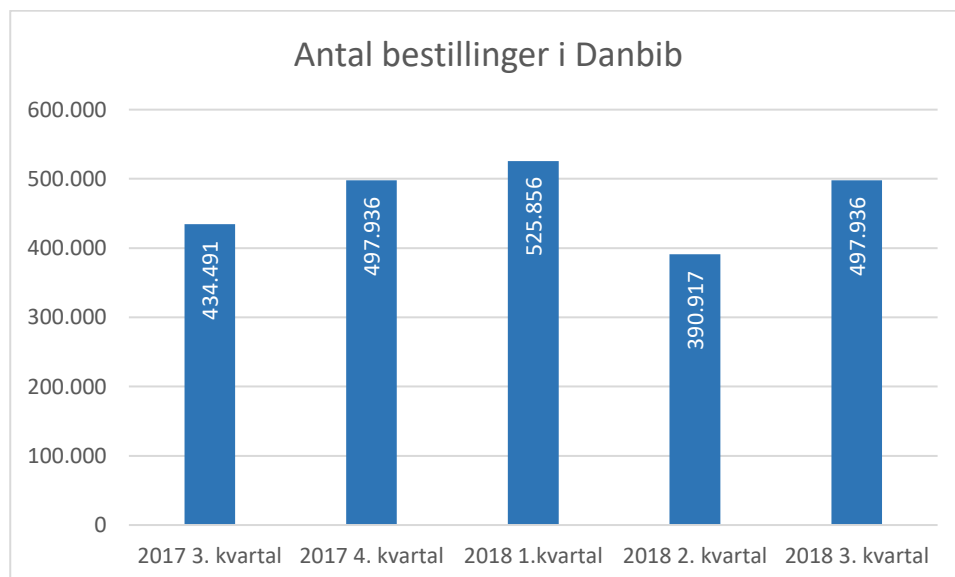

Danbib svartider

Danbibs svartider angives i henhold til aftale med Slots- og Kulturstyrelsen:

1) Samlet åbningstid i minutter
2) Åbningstid i minutter med svartider over 8 sekunder
3) % med svartid over 8 sekunder.

Svartider 4. kvartal	jul. 2018	aug. 2018	sep. 2018
1) Samlet åbningstid i minutter	27.900	27.900	27.000
2) Åbningstid i minutter med svartider over 8 sek.	55	0	0
3) Åbningstid med svartider over 8 sek. i % af samlet åbningstid	0,2 %	0 %	0 %

Antal bestillinger i Danbib