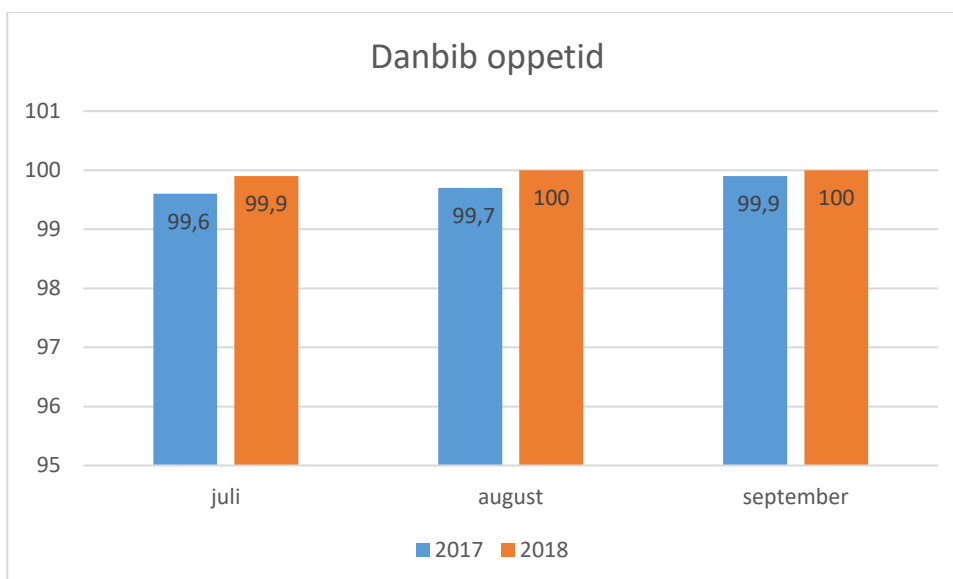

Kvartalsrapport for Danbib

3. kvartal 2018

Udvikling i 2018-Q3 i henhold til Udviklingsplan 2018 (U18)

Udviklingsplan 2018 indeholder de udviklingsopgaver for Danbib, bibliotek.dk og den fælles nationale biblioteksinfrastruktur, som DDB har bestilt til gennemførelse hos DBC.

<http://www.dbc.dk/filer/tekstfiler-pdf-mm./udviklingsplan-2018>

- Arbejdet med version 1.1 af Nyt Netpunkt nærmer sig sin afslutning. Siden starten af september er der kørt paralleldrift af netpunkt.dk og nyt.netpunkt.dk.
- Bibliotekerne blev i 3. kvartal bedt om at afprøve bestilling via Nyt netpunkt. Det afslørede b.l.a. nogle bestillingsproblemer som efterfølgende er blevet rettet.
- I løbet af 3. kvartal har der også været fokus på visning af poster fra baserne Worldcat, ArticleFirst, Litteraturtolkninger mfl. Arbejdet med visning af poster fra disse baser fortsætter i 4. kvartal.

Statistikker

Danbib driftseffektivitet

Danbibs opetid.

Danbib er normalt åben for søgning, genbrug og bestillinger døgnet rundt.

Der er overvågning af driften alle dage 8-22 på nær helligdage, 1. maj og grundlovsdag, hvor der er overvågning 8-16. Uden for den overvågede driftstid kan baserne lukkes fx for opgradering.