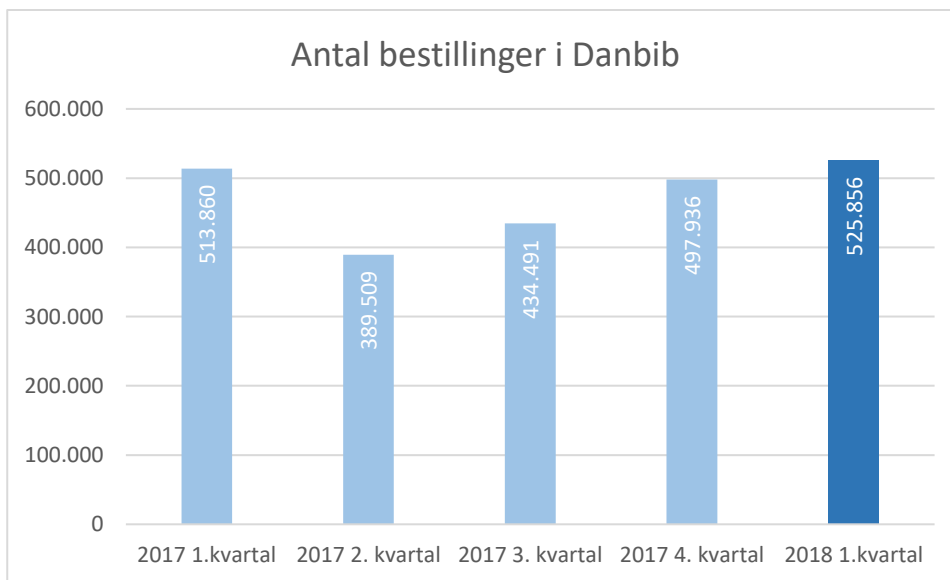

Danbib svartider

Danbibs svartider angives i henhold til aftale med Slots- og Kulturstyrelsen:

1) Samlet åbningstid i minutter 2) Åbningstid i minutter med svartider over 8 sekunder 3) % med svartid over 8 sekunder.

Pga. en fejl er der desværre ikke opsamlet svartider i perioden 24. januar til 12. april 2018. Derfor udgår statistikken i denne periode.

Svartider 4. kvartal	jan. 2017	feb. 2017	mar. 2017	jan. 2018	feb. 2018	mar. 2018
1) Samlet åbningstid i minutter	26.040	25.200	24.600	udgår	udgår	udgår
2) Åbningstid i minutter med svartider over 8 sek.	15	58	10	udgår	udgår	udgår
3) Åbningstid med svartider over 8 sek. i % af samlet åbningstid	0,06 %	0,23 %	0,04 %	udgår	udgår	udgår

Antal bestillinger i Danbib